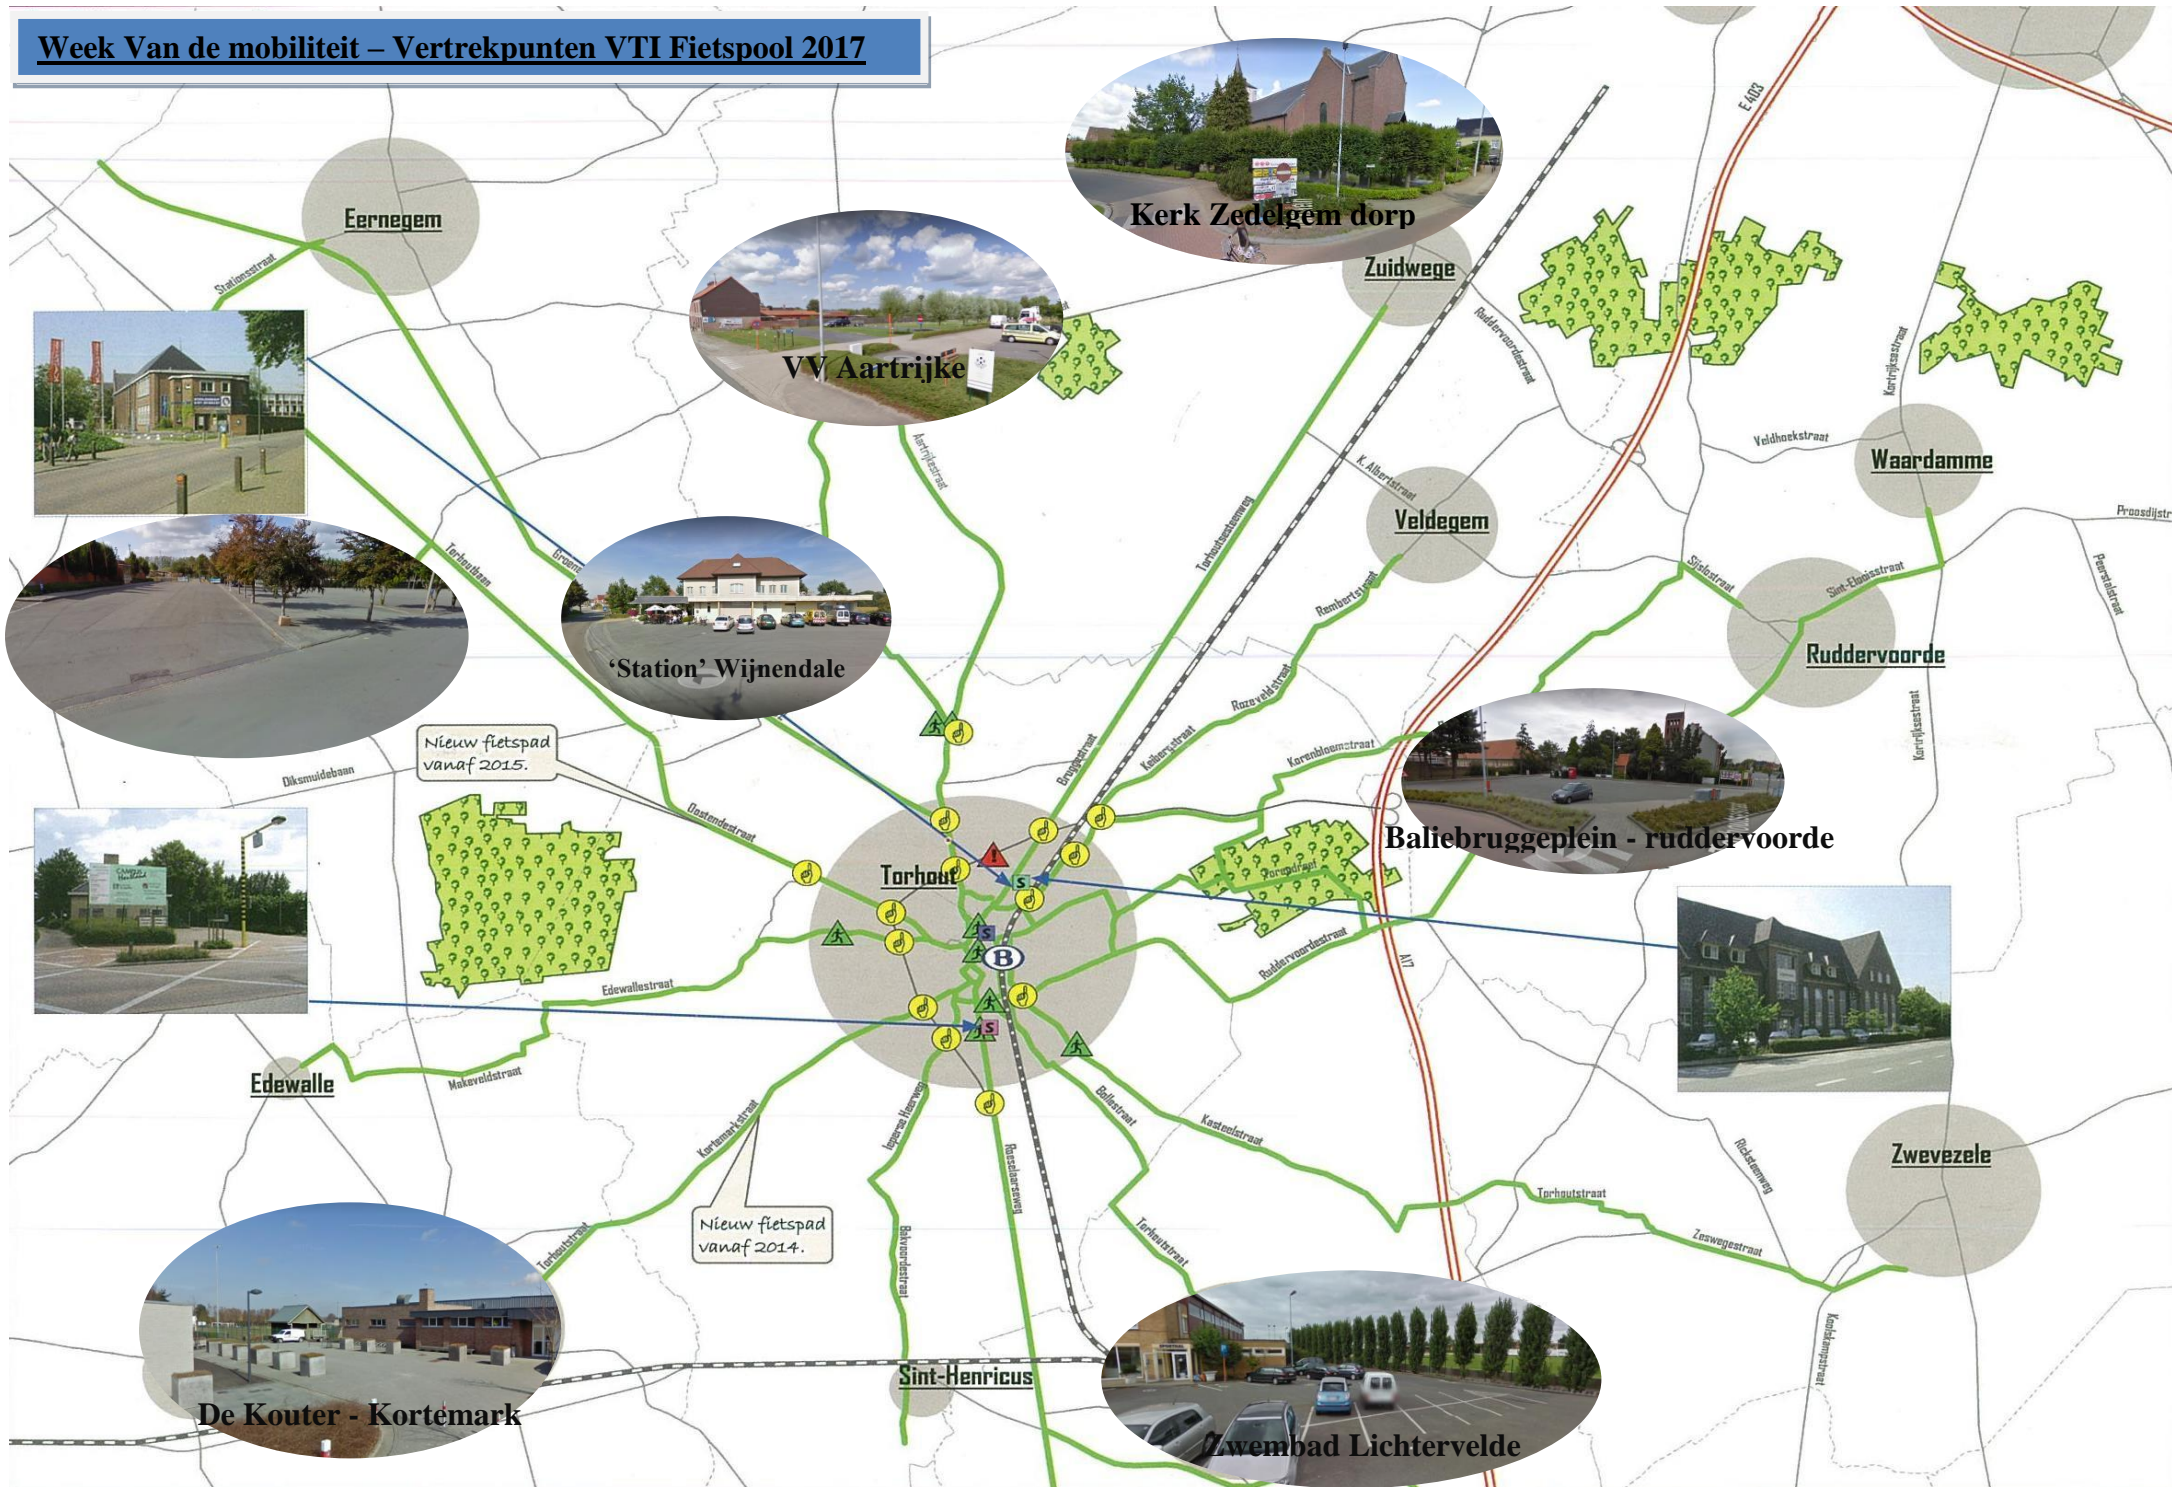

Week Van de mobiliteit – Vertrekpunten VTI Fietspool 2017

Eernegem

Kerk Zedelgem dorp

Zuidwege

VV Aartrijke

Valdegem

Waardamme

'Station' Wijnendale

Ruddervoorde

Nieuw fietspad vanaf 2015.

Baliebruggeplein - ruddervoorde

Torhout

Edewalle

Zwevezele

Nieuw fietspad vanaf 2014.

Sint-Henricus

De Kouter - Kortemark

Zwembad Lichtervelde